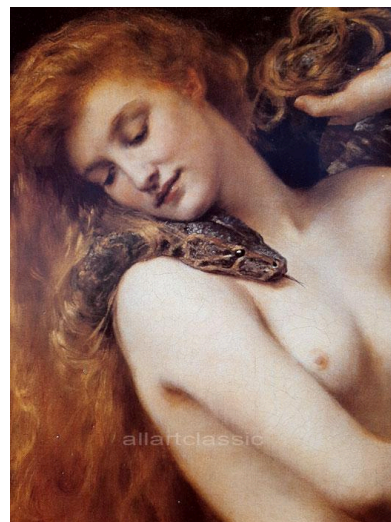

LA CREATION D'EVE

2023 crayon sur papier 30x45cm

Le signifiant majeur est l'image d'une femme en position de domination car entravée et en position soumise, qui est Eve nommée par le titre du dessin.

Le deuxième signifiant est l'image du doigt que suce la femme, connotant un pénis, du fait du liquide blanc qui dégouline de la bouche qui désigne du sperme.

Le troisième signifiant est l'image de deux mains qui se touchent par l'index, elle est la reproduction du tableau de Michel Ange « la création d'Adam », le doigt de Dieu créateur.

La création d'Eve se fait par l'index de Dieu parallèlement à l'index de la création d'Adam mais qui connote la fellation divine et où la femme est créée pour être soumise à l'homme, à défaut de Lilith première femme d'Adam qui voulait être l'égale de l'homme, c'est la première féministe.

Eve est entièrement dépendante d'Adam du fait qu'elle est issue d'une de ses côtes et faite pour être sa compagne soumise.

Lilith